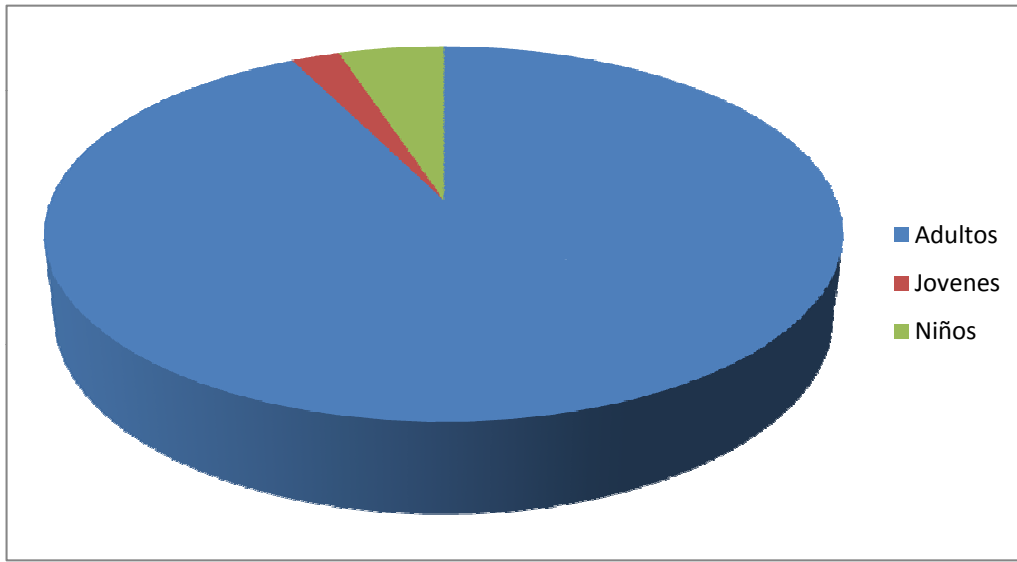

# ESTADISTICAS CONCENTRACION RONDA 2014

Clubs asistentes 49

Personas	
Adultos	917
Jovenes	23
Niños	50
<b>Total</b>	<b>990</b>

Instalaciones	
Caravanas	229
Autocaravanas	199
Otros	15
<b>Total</b>	<b>443</b>