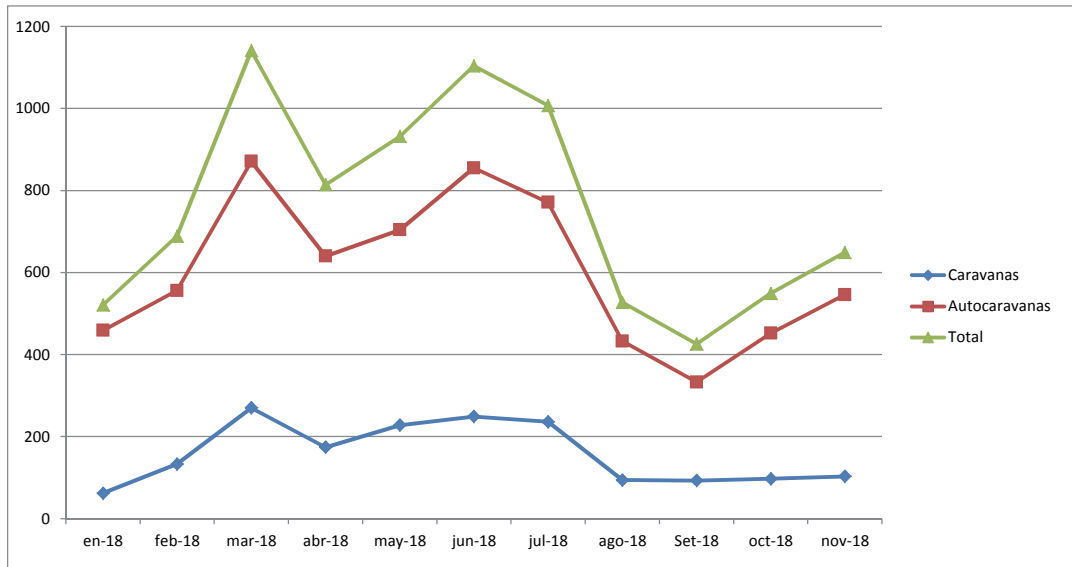

CARAVANAS NOVIEMBRE-18

MARCA	NOVIEMBRE	%
Sterckeman	18	17,5%
Adria	17	16,5%
Fendt	14	13,6%
Knaus	12	11,7%
Hobby	10	9,7%
Bürostner	9	8,7%
Caravelair	5	4,9%
Weinsberg	5	4,9%
Roller	3	2,9%
Across	2	1,9%
Dethleffs	2	1,9%
Canada	1	1,0%
Costa	1	1,0%
Eriba	1	1,0%
Rioja	1	1,0%
Schmitz	1	1,0%
Sun Roller	1	1,0%
TOTAL	103	100%

AUTOCARAVANAS NOVIEMBRE-18

MARCA	NOVIEMBRE	%
Benimar	75	13,7%
McLouis	46	8,4%
Adria	39	7,1%
Roller team	39	7,1%
Challenger	35	6,4%
Bürostner	32	5,9%
Carado	31	5,7%
Pla	21	3,8%
Dethleffs	16	2,9%
Laika	16	2,9%
Fiat	14	2,6%
Mobilvetta	14	2,6%
Hymer	13	2,4%
Knaus	13	2,4%
Elnagh	12	2,2%
Chausson	10	1,8%
CI	10	1,8%
Pilote	8	1,5%
Rimor	8	1,5%
Weinsberg	8	1,5%
Autostar	6	1,1%
Rapido	6	1,1%
Itineo	5	0,9%
Karmann	5	0,9%
Clever	4	0,7%
Ford	4	0,7%
Hobby	4	0,7%
S-Light	4	0,7%
Sun Living	4	0,7%
Carthago	3	0,5%
Joint	3	0,5%
Citroen	2	0,4%
Dreamer	2	0,4%
Giottiline	2	0,4%
Ilusion	2	0,4%
Iveco	2	0,4%
IVR	2	0,4%
Pössl	2	0,4%
Renault	2	0,4%
TEC	2	0,4%
Trigano	2	0,4%
Alko	1	0,2%
Bedford	1	0,2%
Blucamp	1	0,2%
Daimler	1	0,2%
Globe	1	0,2%
Kamperauto	1	0,2%
Mazda	1	0,2%
Mirage	1	0,2%
Mitsubishi	1	0,2%
Niesmann	1	0,2%
Nissan	1	0,2%
Oshkosh	1	0,2%
Pegaso	1	0,2%
Peugeot	1	0,2%
Roadcar	1	0,2%
Safari Ways	1	0,2%
Sea	1	0,2%
Sun Roller	1	0,2%
TOTAL AUTOC.	546	100,0%
Mercedes	13	45%
VW	13	45%
Westfalia	3	10%
TOTAL CAMPERS	29	100%
TOTAL	575	

EVOLUCION MES A MES

	en-18	feb-18	mar-18	abr-18	may-18	jun-18	jul-18	ago-18	Set-18	oct-18	nov-18	% oct-nov
Caravanas	62	133	270	174	228	249	236	94	93	97	103	6%
Autocaravana	459	556	871	640	704	855	771	433	333	452	546	21%
Total	521	689	1141	814	932	1104	1007	527	426	549	649	18%