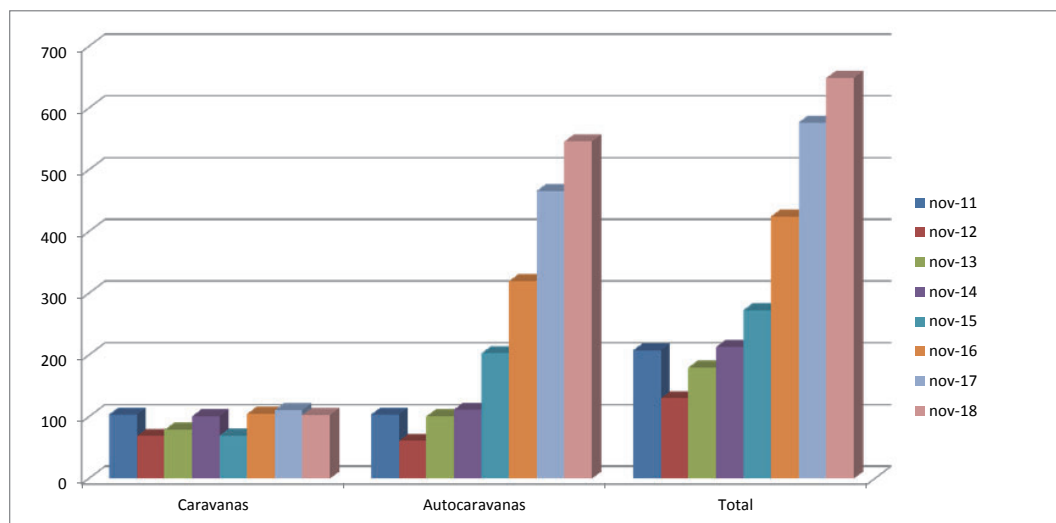

COMPARACION AÑOS ANTERIORES

	nov-11	nov-12	nov-13	nov-14	nov-15	nov-16	nov-17	nov-18	% 17-16
Caravanas	104	69	79	101	70	105	111	103	-7%
Autocaravana	104	61	101	112	203	320	466	546	17%
Total	208	130	180	213	273	425	577	649	12%